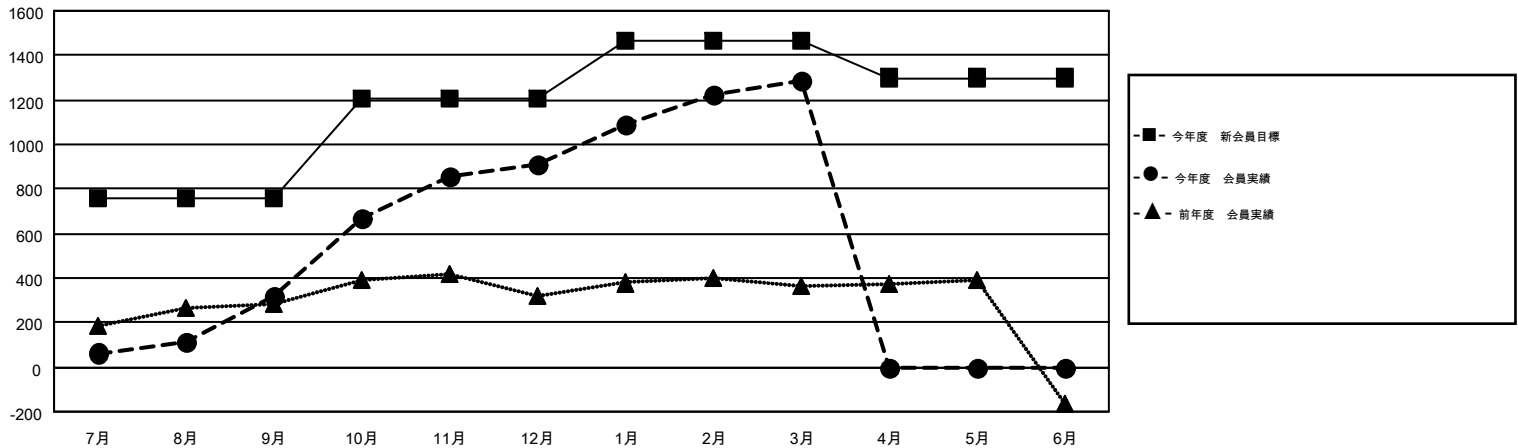

MONTHLY MEMBERSHIP PROGRESS REPORT

Results as of: 3/31/2016

Multiple District 336

LOCATION: JAPAN

GMT: MASAYOSHI MARUYAMA

GMT会則地域 5-Jap

クラブ					名				
結果: 2015-2016					結果: 2015-2016				
四半期	新クラブ目標	新クラブ	解散クラブ	純増/減	四半期	新会員目標	チャーターメン バー/新会員	退会者	純増/減
7月/8月/9月	0	0	2	-2	7月/8月/9月	760	621	300	321
10月/11月/12月	2	0	0	0	10月/11月/12月	450	808	220	588
1月/2月/3月	1	0	0	0	1月/2月/3月	255	652	273	379
4月/5月/6月	1	0	0	0	4月/5月/6月	-165	0	0	0

新クラブ目標及び実績累計

会員目標及び実績累計

解散クラブ: 2	357 CLUBS OF 436 一名以上の新会員を登録	男女別
退会者		男性 13,427 (78.83%) 女性 3,606 (21.17%)
物故会員 78	健康診断データはこちら	家族会員 4,997
クラブ解散 24		世帯主 2,290
その他 691		世帯主以外 2,707
合計 793		