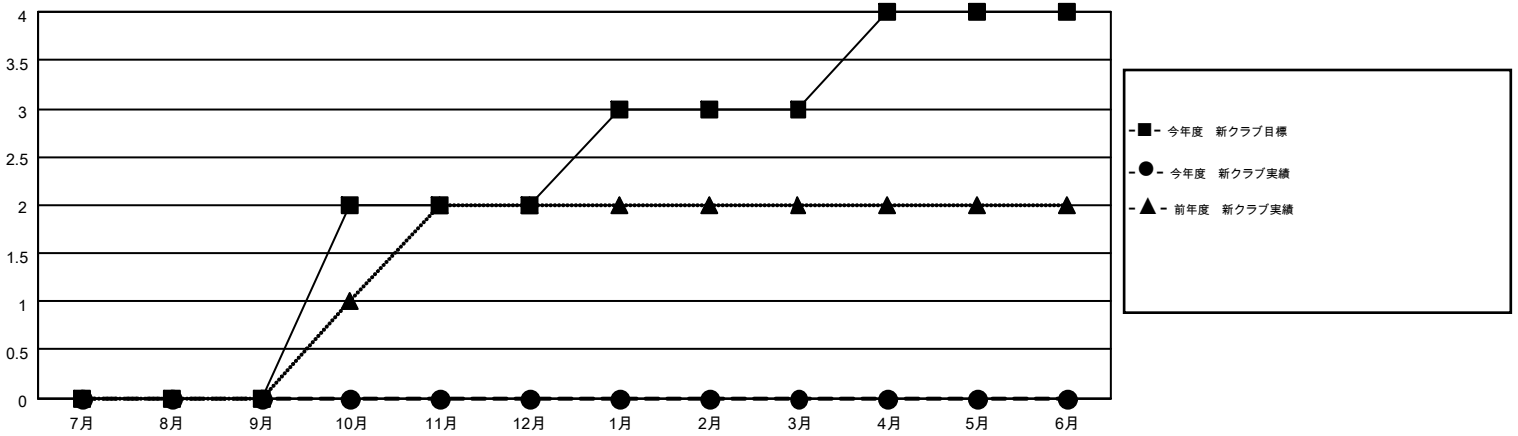

MONTHLY MEMBERSHIP PROGRESS REPORT

Results as of: 3/31/2016

Multiple District 336

LOCATION: JAPAN

GMT: MASAYOSHI MARUYAMA

GMT会則地域 5-Jap

クラブ					名				
結果: 2015-2016					結果: 2015-2016				
四半期	新クラブ目標	新クラブ	解散クラブ	純増/減	四半期	新会員目標	チャーターメン バー/新会員	退会者	純増/減
7月/8月/9月	0	0	2	-2	7月/8月/9月	760	621	300	321
10月/11月/12月	2	0	0	0	10月/11月/12月	450	808	220	588
1月/2月/3月	1	0	0	0	1月/2月/3月	255	652	273	379
4月/5月/6月	1	0	0	0	4月/5月/6月	-165	0	0	0

新クラブ目標及び実績累計

会員目標及び実績累計

解散クラブ: 2	357 CLUBS OF 436 一名以上の新会員を登録	男女別
退会者		男性 13,427 (78.83%) 女性 3,606 (21.17%)
物故会員 78	健康診断データはこちら	家族会員 4,997
クラブ解散 24		世帯主 2,290
その他 691		世帯主以外 2,707
合計 793		